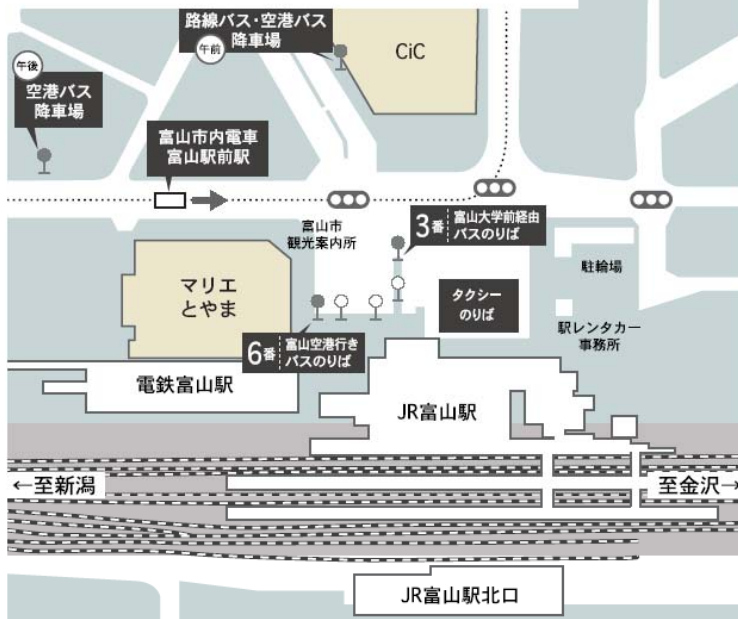

交通案内：

**富山大学 五福キャンパス**  
**〒930-8555 富山市五福3190**

**富山市内電車  
(大学前駅)**

**正門**

**黒田講堂  
(会場)**

## ▶ 富山駅バス、タクシー、市内電車のりば (富山駅正面口)

※注意:空港バスをご利用の方は、午前(CiC前)と午後(地鉄ビル前)で降車場が異なります。

## 五福キャンパスまでの交通案内

### バス

JR富山駅前 富山地鉄・路線バス「富山大学経由」(3番乗り場)乗車約20分「富山大学前」バス停下車すぐ